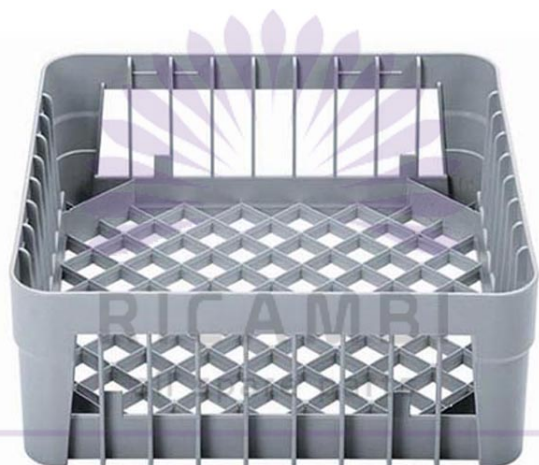

CESTO COPOS 400X400X150 (2145 S) BAR 40A

Ref: 90805.274.002
Magnus

Borda superior lisa para facilitar o empilhamento simples e seguro.

A forma particular da estrutura favorece o escoamento da água para uma melhor lavagem e uma mais rápida secagem.

Leve, robusto e fabricado em plástico de alta resistência de acordo com as normas europeias.

O cesto com ângulos evita que os copos se encostam aos cantos, permitindo assim uma correta lavagem dos mesmos.

MIRANDA & SERRA, SA

CARACTERÍSTICAS

Dimensões (LPA)	400x400x150 mm
Dimensões de embalagem	410x410x150 mm