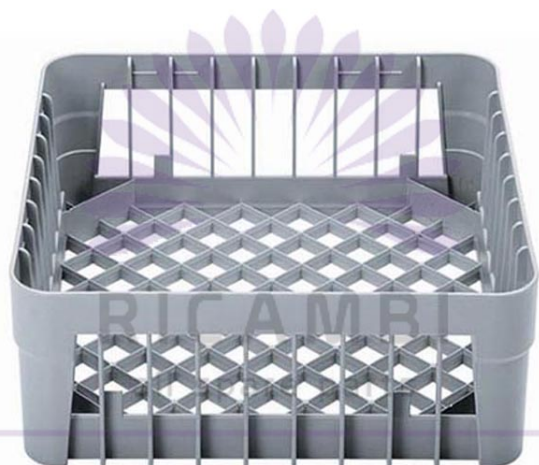

## CESTO COPOS 400X400X150 (2145 S) BAR 40A

Ref: 90805.274.002  
Magnus

Borda superior lisa para facilitar o empilhamento simples e seguro.

A forma particular da estrutura favorece o escoamento da água para uma melhor lavagem e uma mais rápida secagem.

Leve, robusto e fabricado em plástico de alta resistência de acordo com as normas europeias.

O cesto com ângulos evita que os copos se encostam aos cantos, permitindo assim uma correta lavagem dos mesmos.

### CARACTERÍSTICAS

Dimensões (LPA)

400x400x150 mm

Dimensões de embalagem

410x410x150 mm