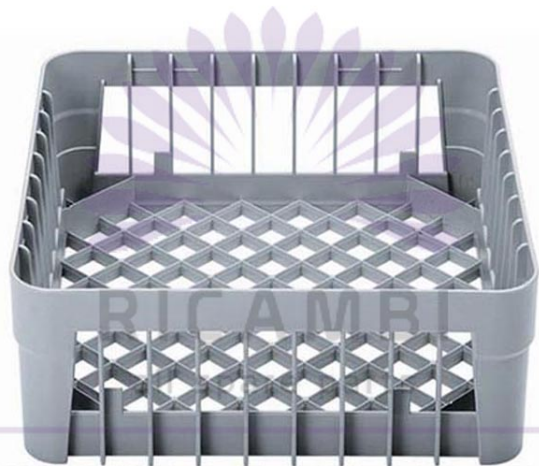

**CESTO PARA COPOS COM ÂNGULOS,
380X380X150 MM
BAR 38A**

Ref: 90805.274.023
Magnus

Borda superior lisa para facilitar o empilhamento simples e seguro.

A forma particular da estrutura favorece o escoamento da água para uma melhor lavagem e uma mais rápida secagem.

Leve, robusto e fabricado em plástico de alta resistência de acordo com as normas europeias.

O cesto com ângulos evita que os copos se encostam aos cantos, permitindo assim uma correta lavagem dos mesmos.

MIRANDA & SERRA, SA

CARACTERÍSTICAS

Dimensões (LPA)

380x380x150 mm