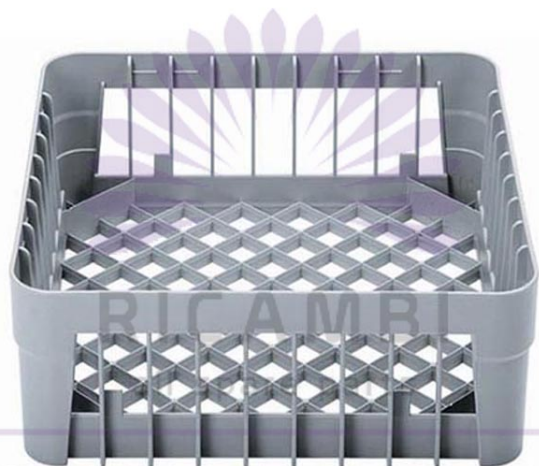

**CESTO PARA COPOS COM ÂNGULOS,  
380X380X150 MM  
BAR 38A**

Ref: 90805.274.023  
Magnus

Borda superior lisa para facilitar o empilhamento simples e seguro.

A forma particular da estrutura favorece o escoamento da água para uma melhor lavagem e uma mais rápida secagem.

Leve, robusto e fabricado em plástico de alta resistência de acordo com as normas europeias.

O cesto com ângulos evita que os copos se encostam aos cantos, permitindo assim uma correta lavagem dos mesmos.

MIRANDA & SERRA, SA

CARACTERÍSTICAS

Dimensões (LPA)

380x380x150 mm