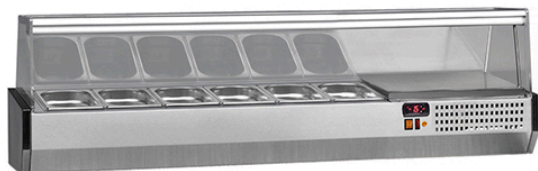

KIT REFRIGERADO, 6X GN1/4 GVRC-150 HC

Ref: 0163.462.018
Magnus

Interior y exterior en acero inoxidable con acabamientos de fácil limpieza; cubierta de cristal; interior proyectado para a utilización de contenedores GN 1/4 de 150 mm de profundidad; los muebles para ingredientes se adaptan a las dimensiones de nuestras mesas de pizza y utilizan refrigeración por placa fría; el grupo incorporado funciona con gas R-600A libre de CFCs; panel de control con dispositivo electrónico.

CARACTERÍSTICAS

Dimensiones (LCA)	1496x336x450 mm
Potencia	0.102 kW
Potencia frigorífica	0.169 kW
Alimentación eléctrica	230V/1/50 Hz
Capacidad	6x GN1/4
Temperatura	-2 / + 8 °C