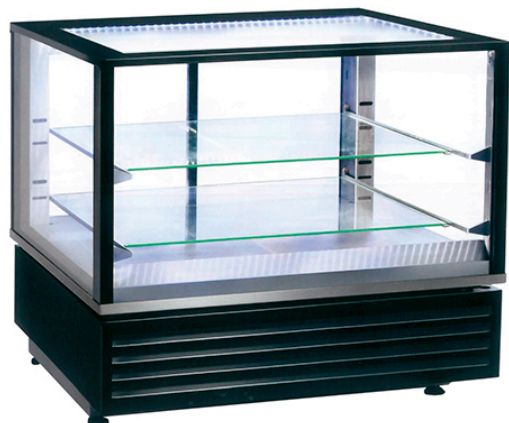

## VITRINA PANORÁMICA CALEFACTADA DE SOBREMESA, 2X GN1/1, 2 ESTANTES - NEGRO VPQB 800 BLACK

Ref: 1158.834.006  
 Magnus

Sistema de calefacción ventilado +20°C/+90°C.

Regulación precisa mediante termostato electrónico.

Depósito de agua para humidificación.

2 estantes de cristal regulables en altura.

Interior con luz LED.

Paredes y puertas de doble acristalamiento.

Puertas corredizas.

Pies ajustables.

### CARACTERÍSTICAS

Dimensiones (LCA)	785x675x720 mm
Dimensiones internas (LCA)	665x620x410 mm
Temperatura	+20 / +90 °C
Capacidad	2x GN1/1
Potencia	3 kW
Alimentación eléctrica	230V/1/50 Hz
Dimensión de la estante	2x (645x490x4) mm
Peso	92 kg