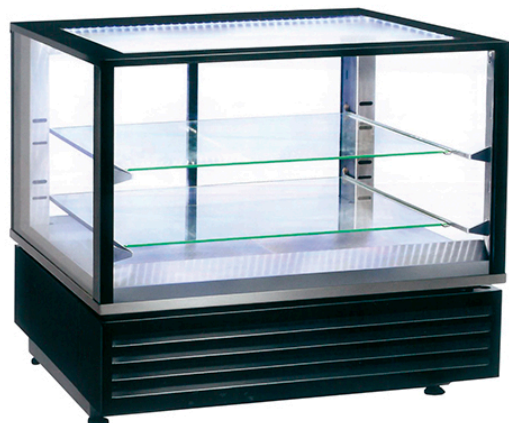

VITRINA PANORÁMICA CALEFACTADA DE SOBREMESA, 2X GN1/1, 2 ESTANTES - NEGRO VPQB 800 BLACK

Ref: 1158.834.006

Magnus

Sistema de calefacción ventilado +20°C/+90°C.

Regulación precisa mediante termostato electrónico.

Depósito de agua para humidificación.

2 estantes de cristal regulables en altura.

Interior con luz LED.

Paredes y puertas de doble acristalamiento.

Puertas corredizas.

Pies ajustables.

CARACTERÍSTICAS

Dimensiones (LCA) 785x675x720 mm

Dimensiones internas (LCA) 665x620x410 mm

Temperatura +20 / +90 °C

Capacidad 2x GN1/1

Potencia 3 kW

Alimentación eléctrica 230V/1/50 Hz

Dimensión de la estante 2x (645x490x4) mm

Peso 92 kg